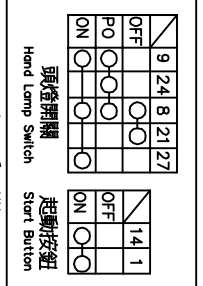

代號	顏色	COLOR
1	黑	BLACK
2	紅	RED
3	紅/白	RED/WHITE
4	棕	BROWN
5	灰	GRAY
6	黑/紅	BLACK/RED
7	白/紅	WHITE/RED
8	黃/紅	YELLOW/RED
9	藍	BLUE
10	綠/白	GREEN/WHITE

代號	顏色	COLOR
11	深綠	DEEP GREEN
12	赤褐	CHOCOLATE
13	棕/白	BROWN/WHITE
14	藍/白	BLUE/WHITE
15	綠/黃	GREEN/YELLOW
16	紅/白	RED/WHITE
17	粉紅	PINK
18	白/藍	WHITE/BLUE
19	黃	YELLOW
20	綠	GREEN

代號	顏色	COLOR
21	黃/黑	YELLOW/BLACK
22	藍/黑	BLUE/BLACK
23	藍/黃	BLUE/YELLOW
24	黑/白	BLACK/WHITE
25	淺藍	LIGHT BLUE
26	黑/紅	BLACK/RED
27	橙	ORANGE
28	藍/黑	BLUE/BLACK
29	紫	PURPLE
30	黑/綠	BLACK/GREEN
30	綠/黑	GREEN/BLACK