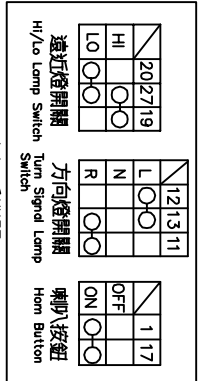

代號	顏色	COLOR
1	黑	BLACK
2	紅	RED
3	紅/白	RED/WHITE
4	棕	BROWN
5	灰	GRAY
6	黑/紅	BLACK/RED
7	白/紅	WHITE/RED
8	黃/紅	YELLOW/RED
9	藍	BLUE
10	綠/白	GREEN/WHITE

代號	顏色	COLOR
11	深綠	DEEP GREEN
12	赤褐	CHOCOLATE
13	棕/白	BROWN/WHITE
14	藍/白	BLUE/WHITE
15	綠/黃	GREEN/YELLOW
16	紅/白	RED/WHITE
17	粉紅	PINK
18	白/藍	WHITE/BLUE
19	黃	YELLOW
20	綠	GREEN

代號	顏色	COLOR
21	黃/黑	YELLOW/BLACK
22	藍/黑	BLUE/BLACK
23	藍/黃	BLUE/YELLOW
24	黑/白	BLACK/WHITE
25	淺藍	LIGHT BLUE
26	黑/紅	BLACK/RED
27	橙	ORANGE
28	藍/黑	BLUE/BLACK
29	紫	PURPLE
30	黑/綠	BLACK/GREEN
30	綠/黑	GREEN/BLACK